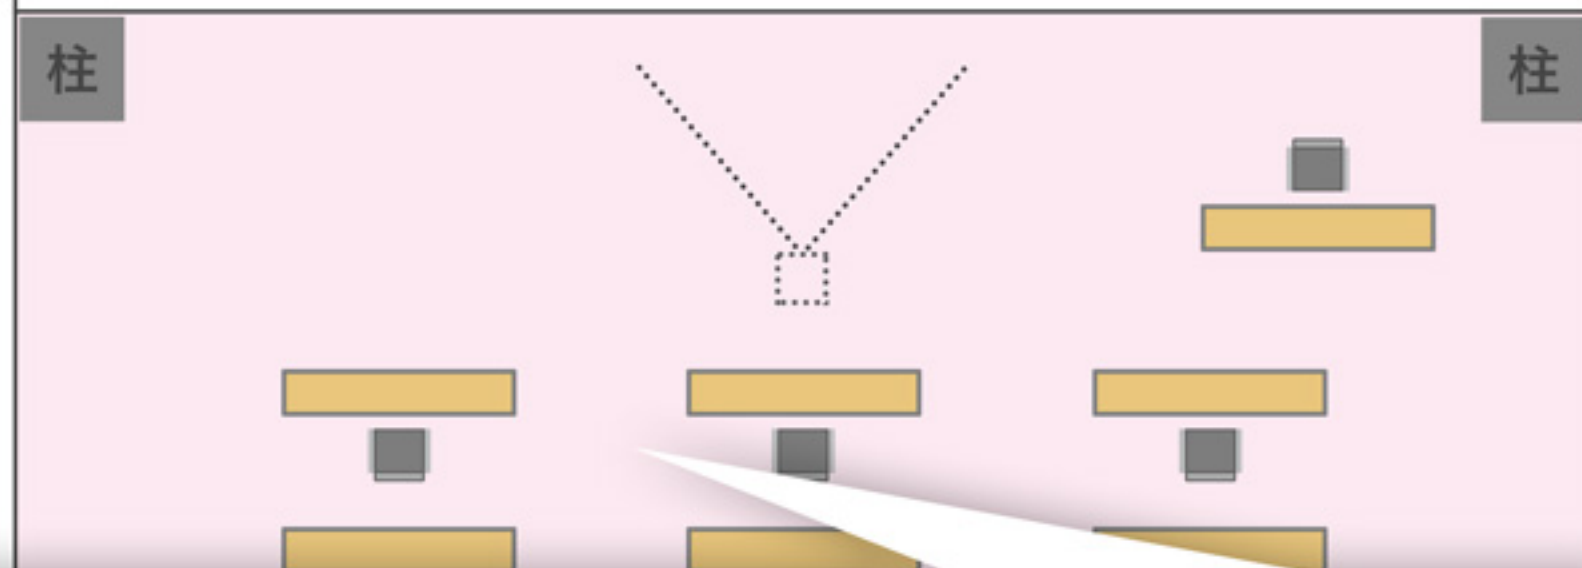

柱

22m

本棚側（後方）

8m50cm

セミナールーム 2

換気のできる窓（前方）

20m

廊下側（後方）

8m50cm

セミナールーム 2

換気の出来る窓（前方）

柱

柱

20m

廊下側（後方）

8m50cm