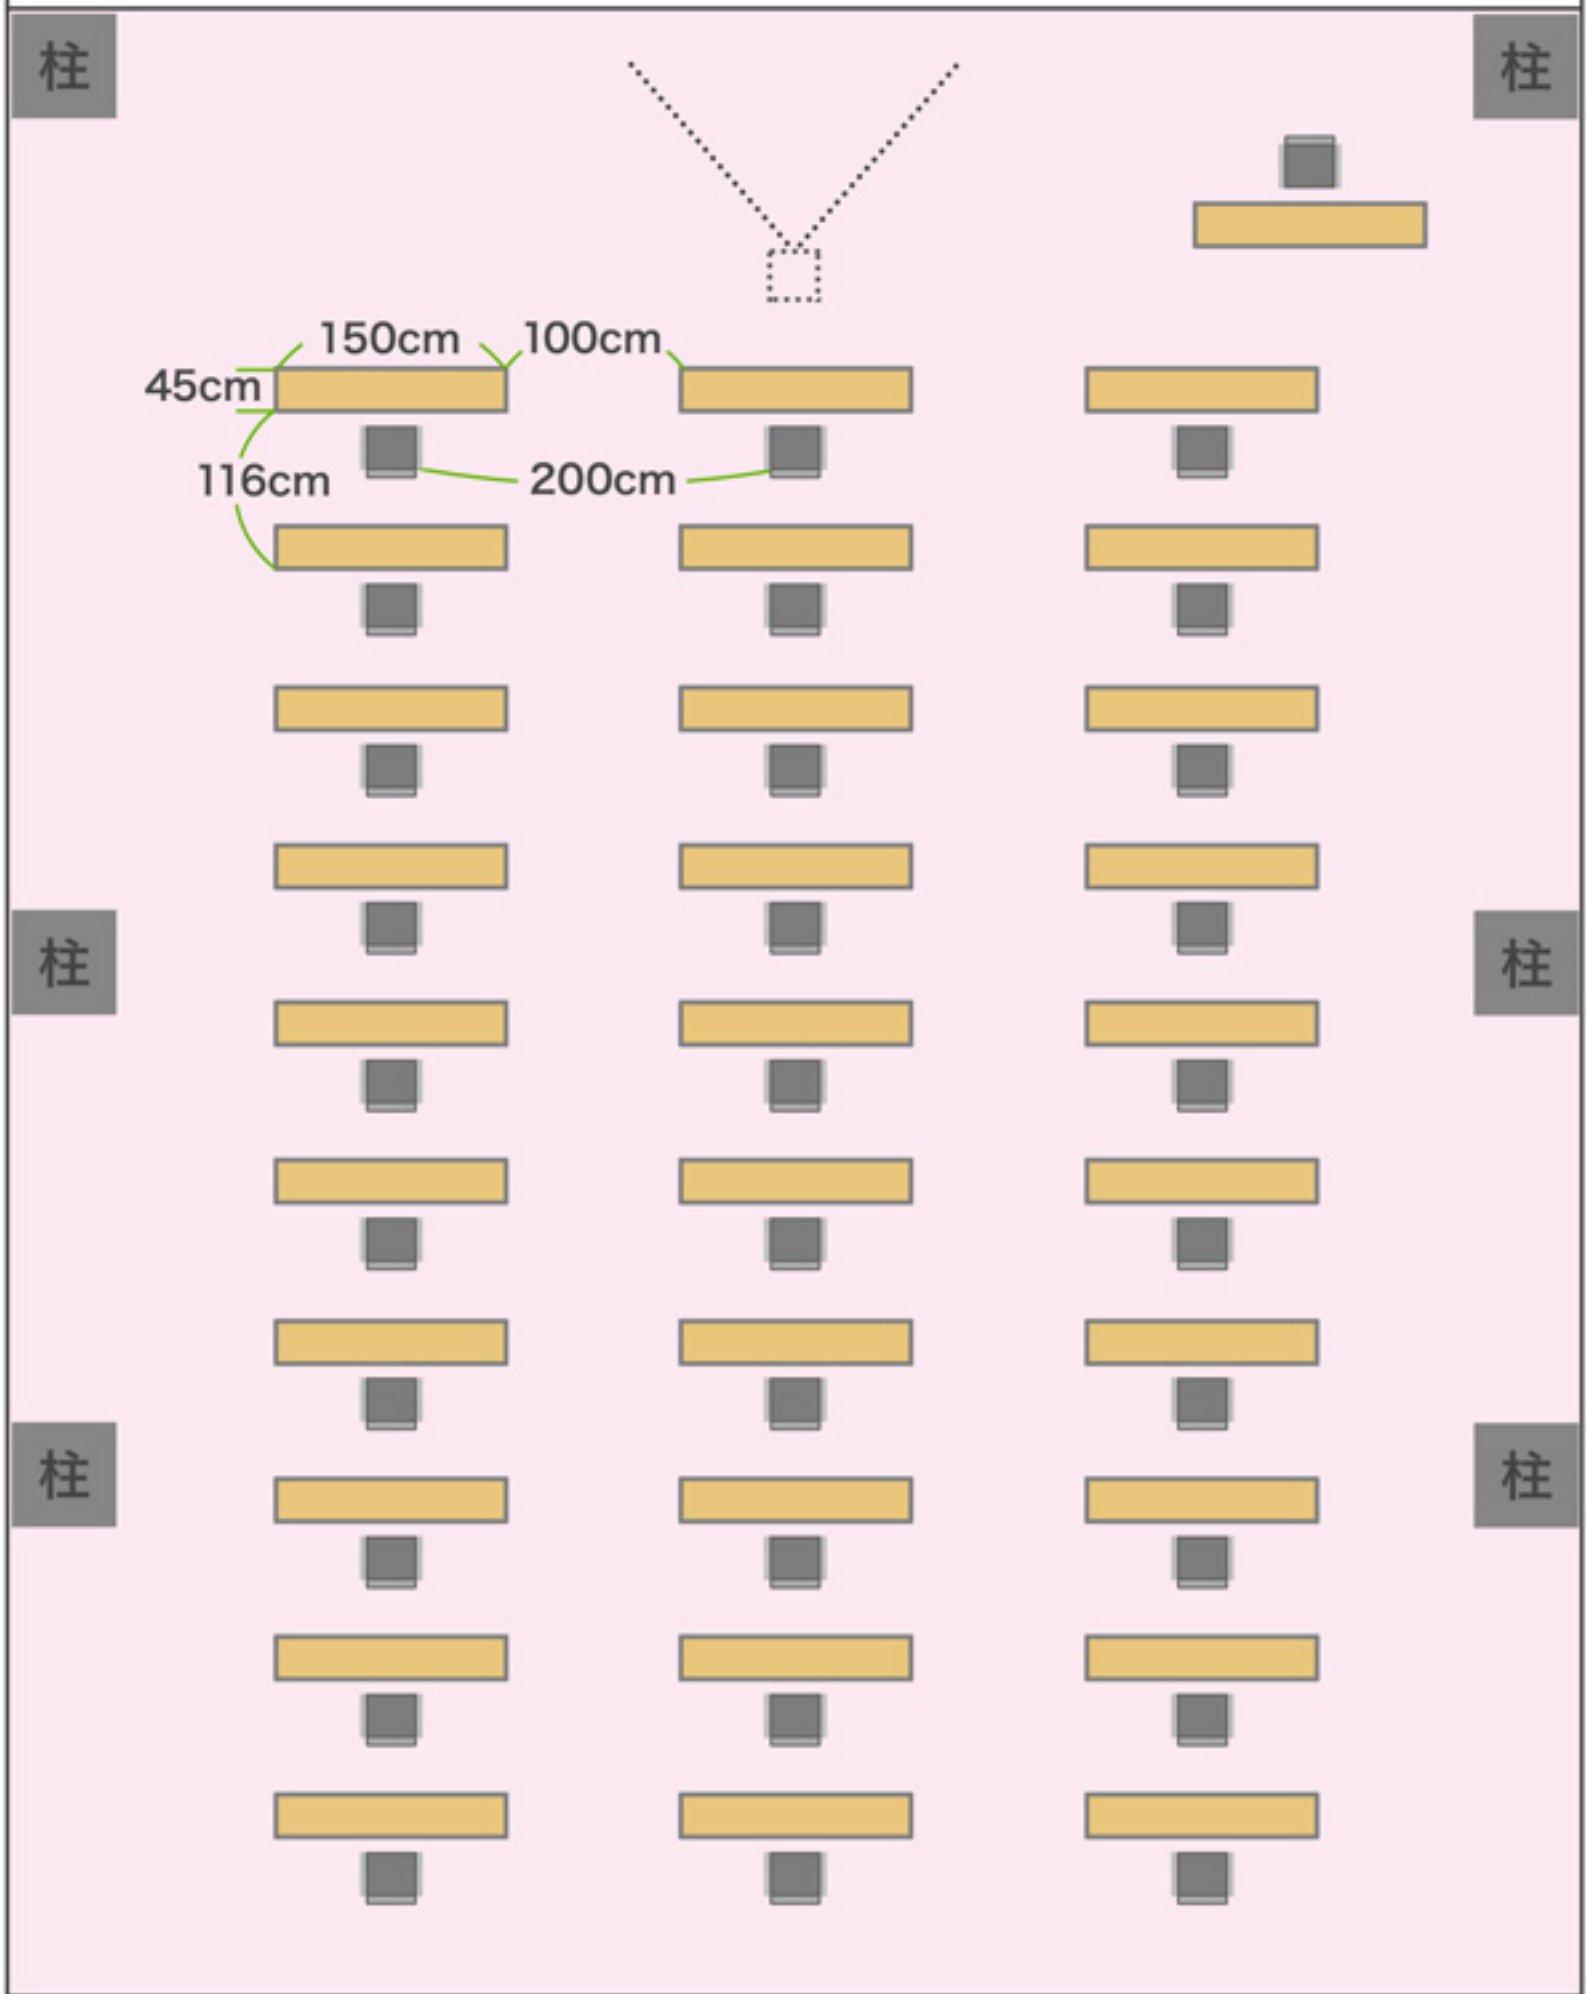

セミナールーム 1

換気の出来る窓（前方）

22m

本棚側（後方）

8m50cm

セミナールーム 1

換気の出来る窓（前方）

柱

柱

22m

本棚側（後方）

8m50cm

セミナールーム 2

換気のできる窓（前方）

20m

廊下側（後方）

8m50cm

セミナールーム 2

換気の出来る窓（前方）

柱

柱

20m

廊下側（後方）

8m50cm