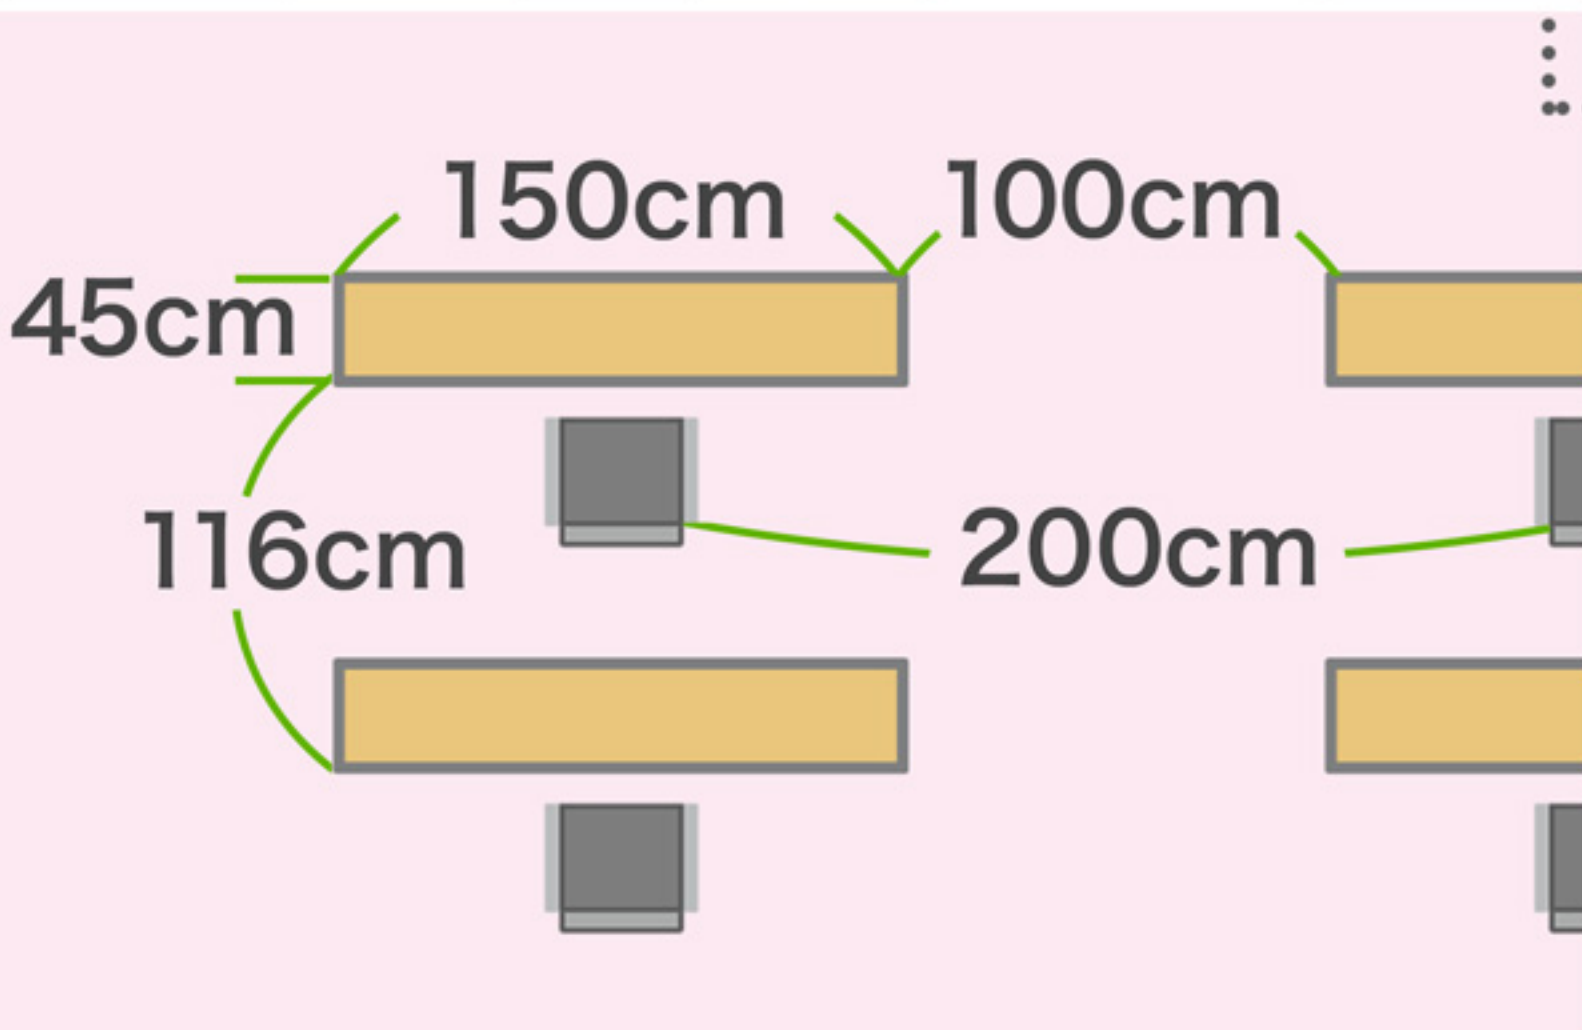

柱

22m

本棚側（後方）

8m50cm

セミナールーム 2

換気のできる窓（前方）

20m

廊下側（後方）

8m50cm

セミナールーム 2

換気の出来る窓（前方）

柱

柱

20m

廊下側（後方）

8m50cm