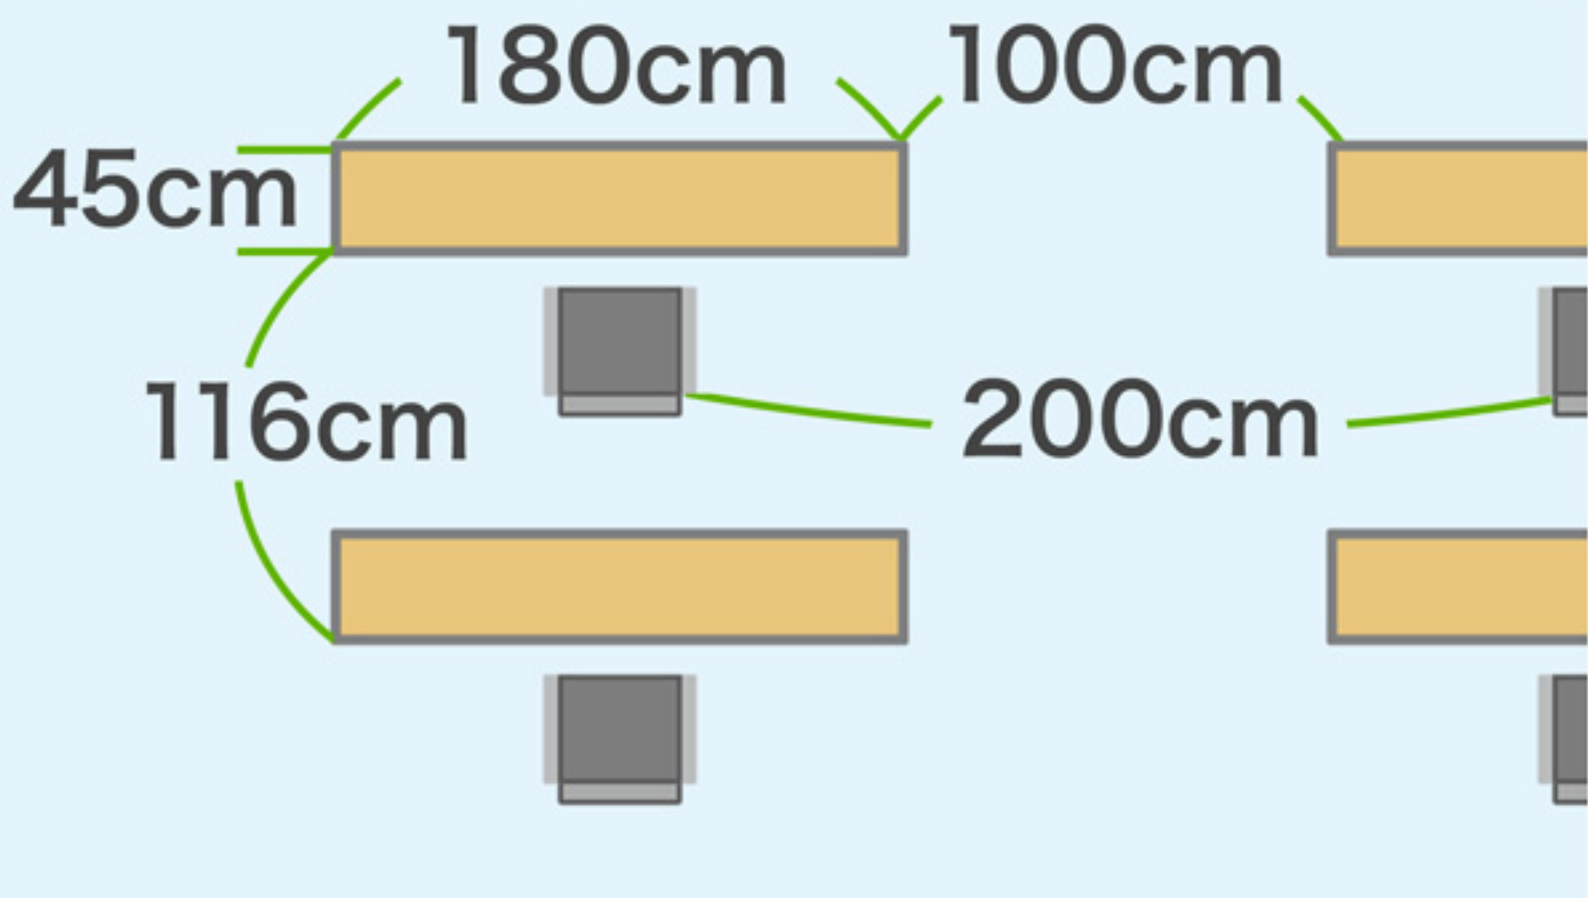

セミナールーム 1

換気の出来る窓（前方）

22m

本棚側（後方）

8m50cm

セミナールーム 1

換気の出来る窓（前方）

柱

柱

22m

本棚側（後方）

8m50cm

セミナールーム 2

換気のできる窓（前方）

20m

廊下側（後方）

8m50cm

セミナールーム 2

換気の出来る窓（前方）

柱

柱

20m

廊下側（後方）

8m50cm