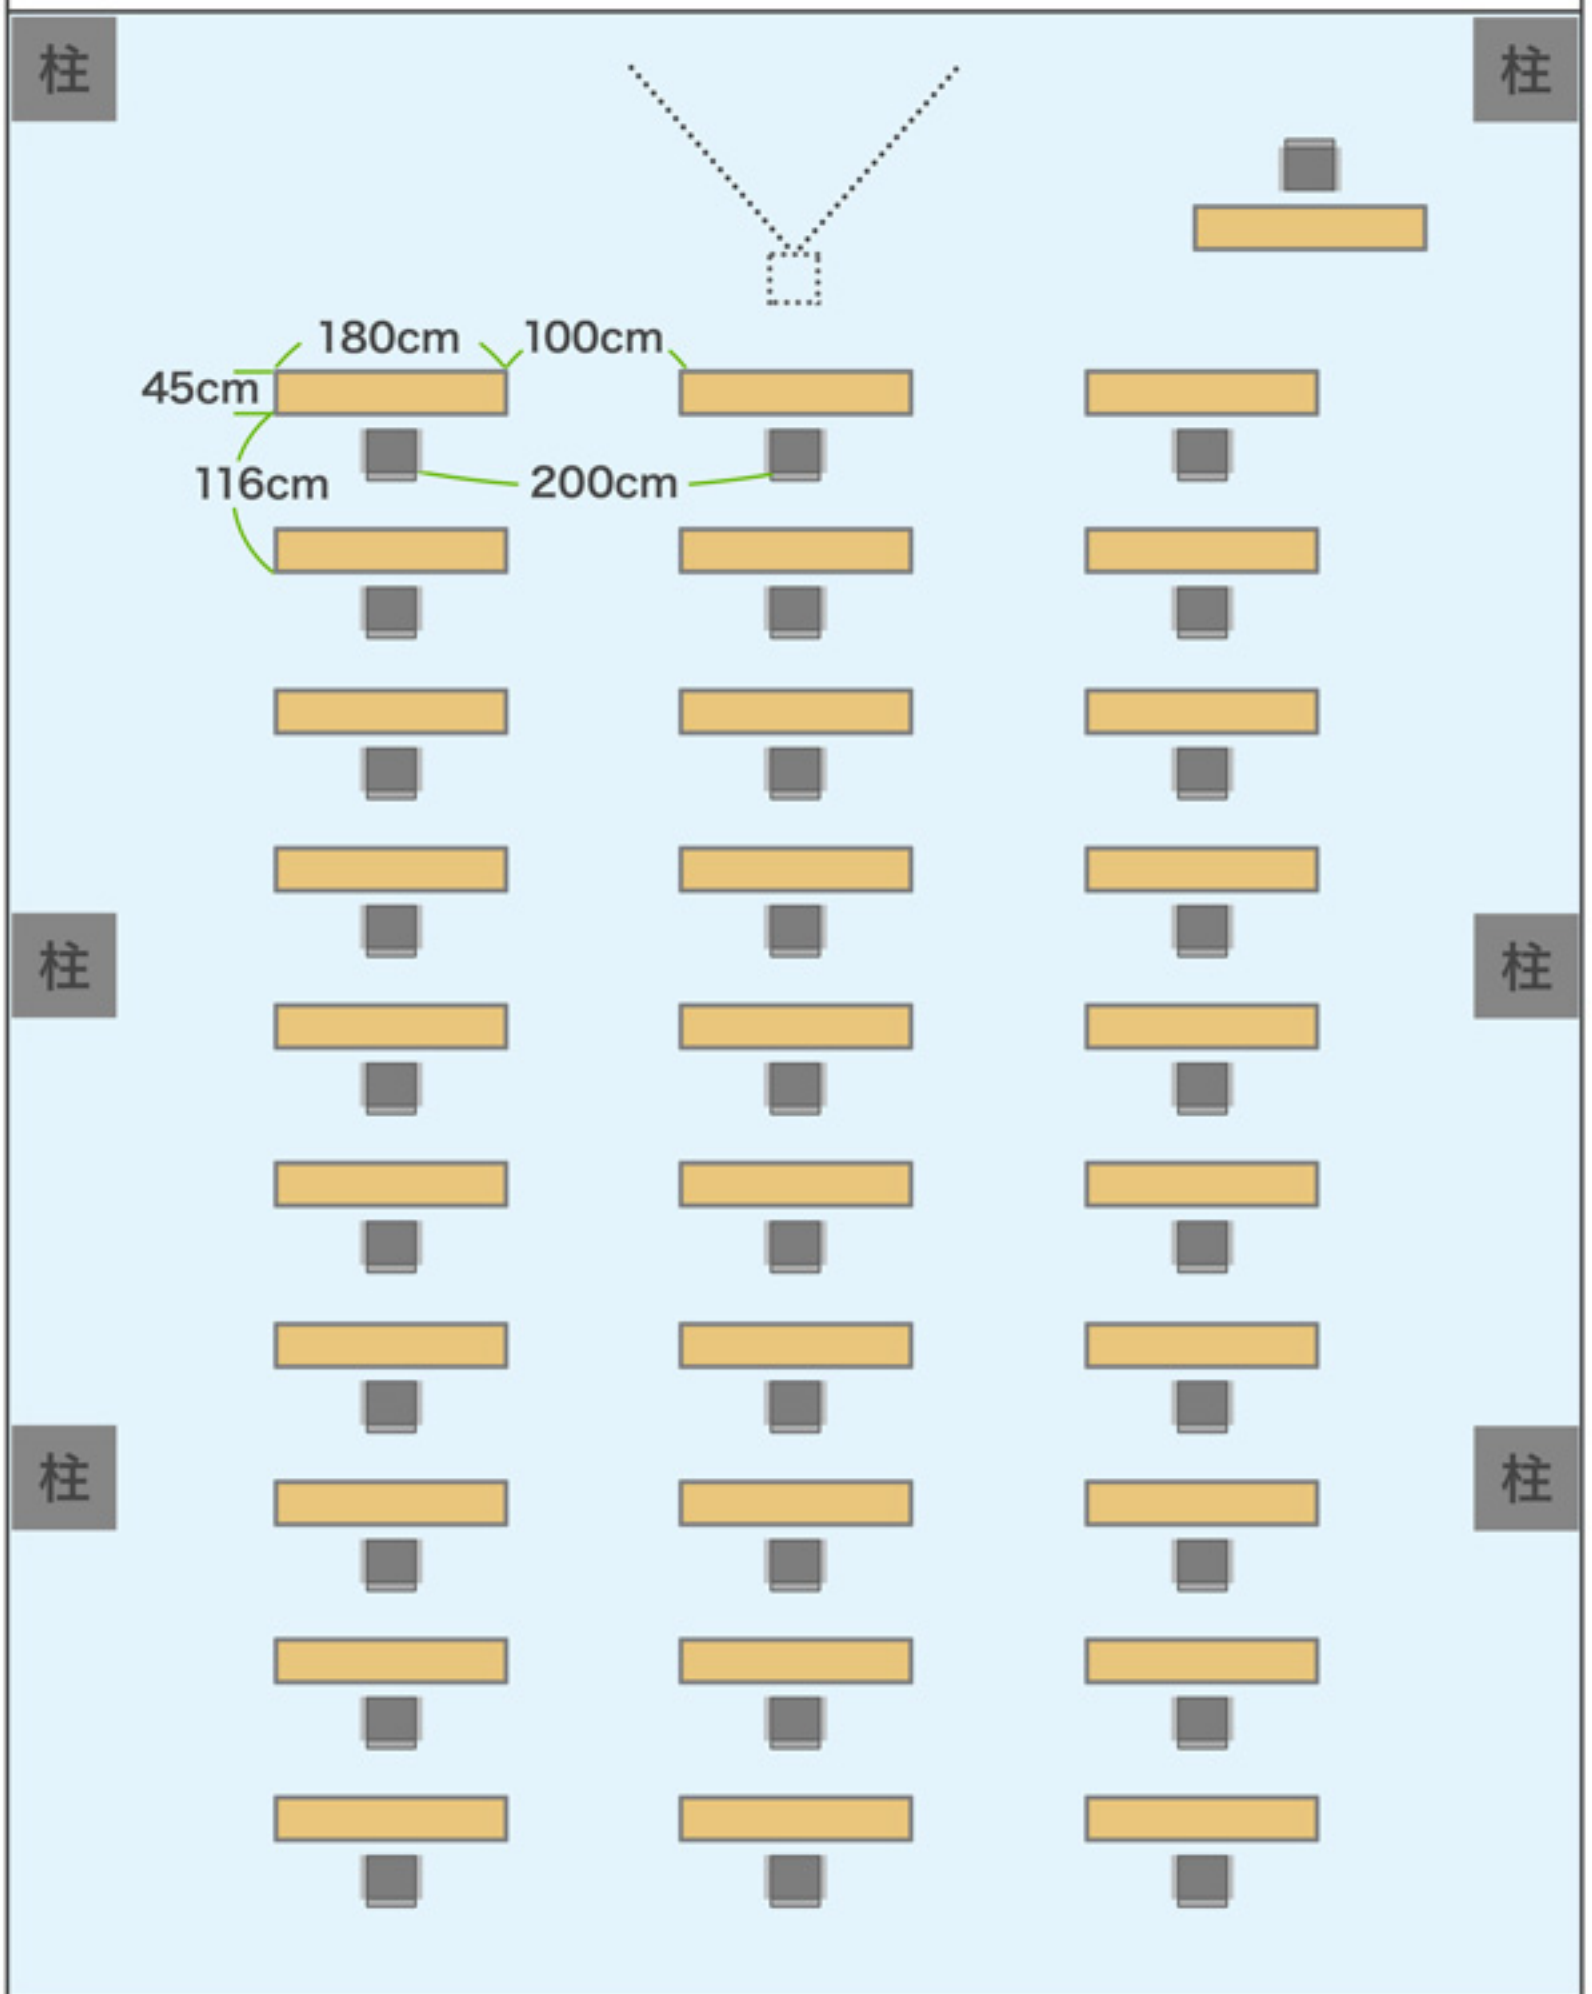

セミナールーム 1

換気の出来る窓（前方）

22m

本棚側（後方）

8m50cm

セミナールーム 1

換気の出来る窓（前方）

柱

柱

22m

本棚側（後方）

8m50cm

セミナールーム 2

換気のできる窓（前方）

20m

廊下側（後方）

8m50cm

セミナールーム 2

換気の出来る窓（前方）

柱

柱

20m

廊下側（後方）

8m50cm